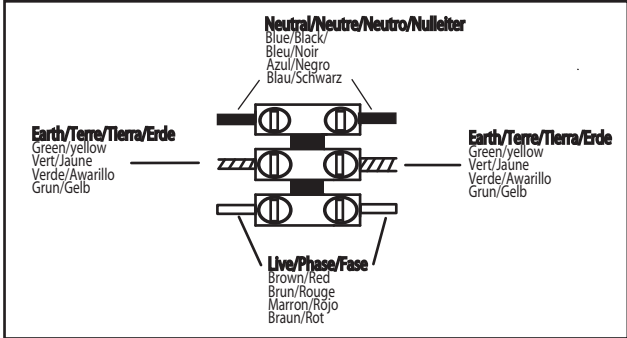

Oslo | 60

7060, 7061

■ astro

GB

Please read the instructions carefully
before commencing assembly

Live : Normally Brown / Red
Neutral : Normally Blue / Black
Earth : Normally Green / Yellow

E

Leer atentamente las instrucciones antes
de comenzar el montaje

Fase : Normalmente Marro / Rojo
Neutro : Normalmente Azul / Negro
Tierra : Normalmente Verde / Amarillo

F

Lire attentivement les instructions avant
de commencer le montage

Phase : Normalement Brun / Rouge
Neutre : Normalement Bleu / Noir
Terre : Normalement Vert / Jaune

D

Lesen Sie bitte die Anweisungen
sorgfältig durch, bevor Sie mit dem
Zusammenbauen beginnen

Phase : Normalerweise Braun / Rot
Nulleiter : Normalerweise Blau / Schwarz
Erde : Normalerweise Grün / Gelb

Unsuitable for dimming.
Ne convient pour gradateur.
Nicht zum Dimmen geeignet.
No es apto para *dimming* (control de intensidad luminosa).

1

2

3